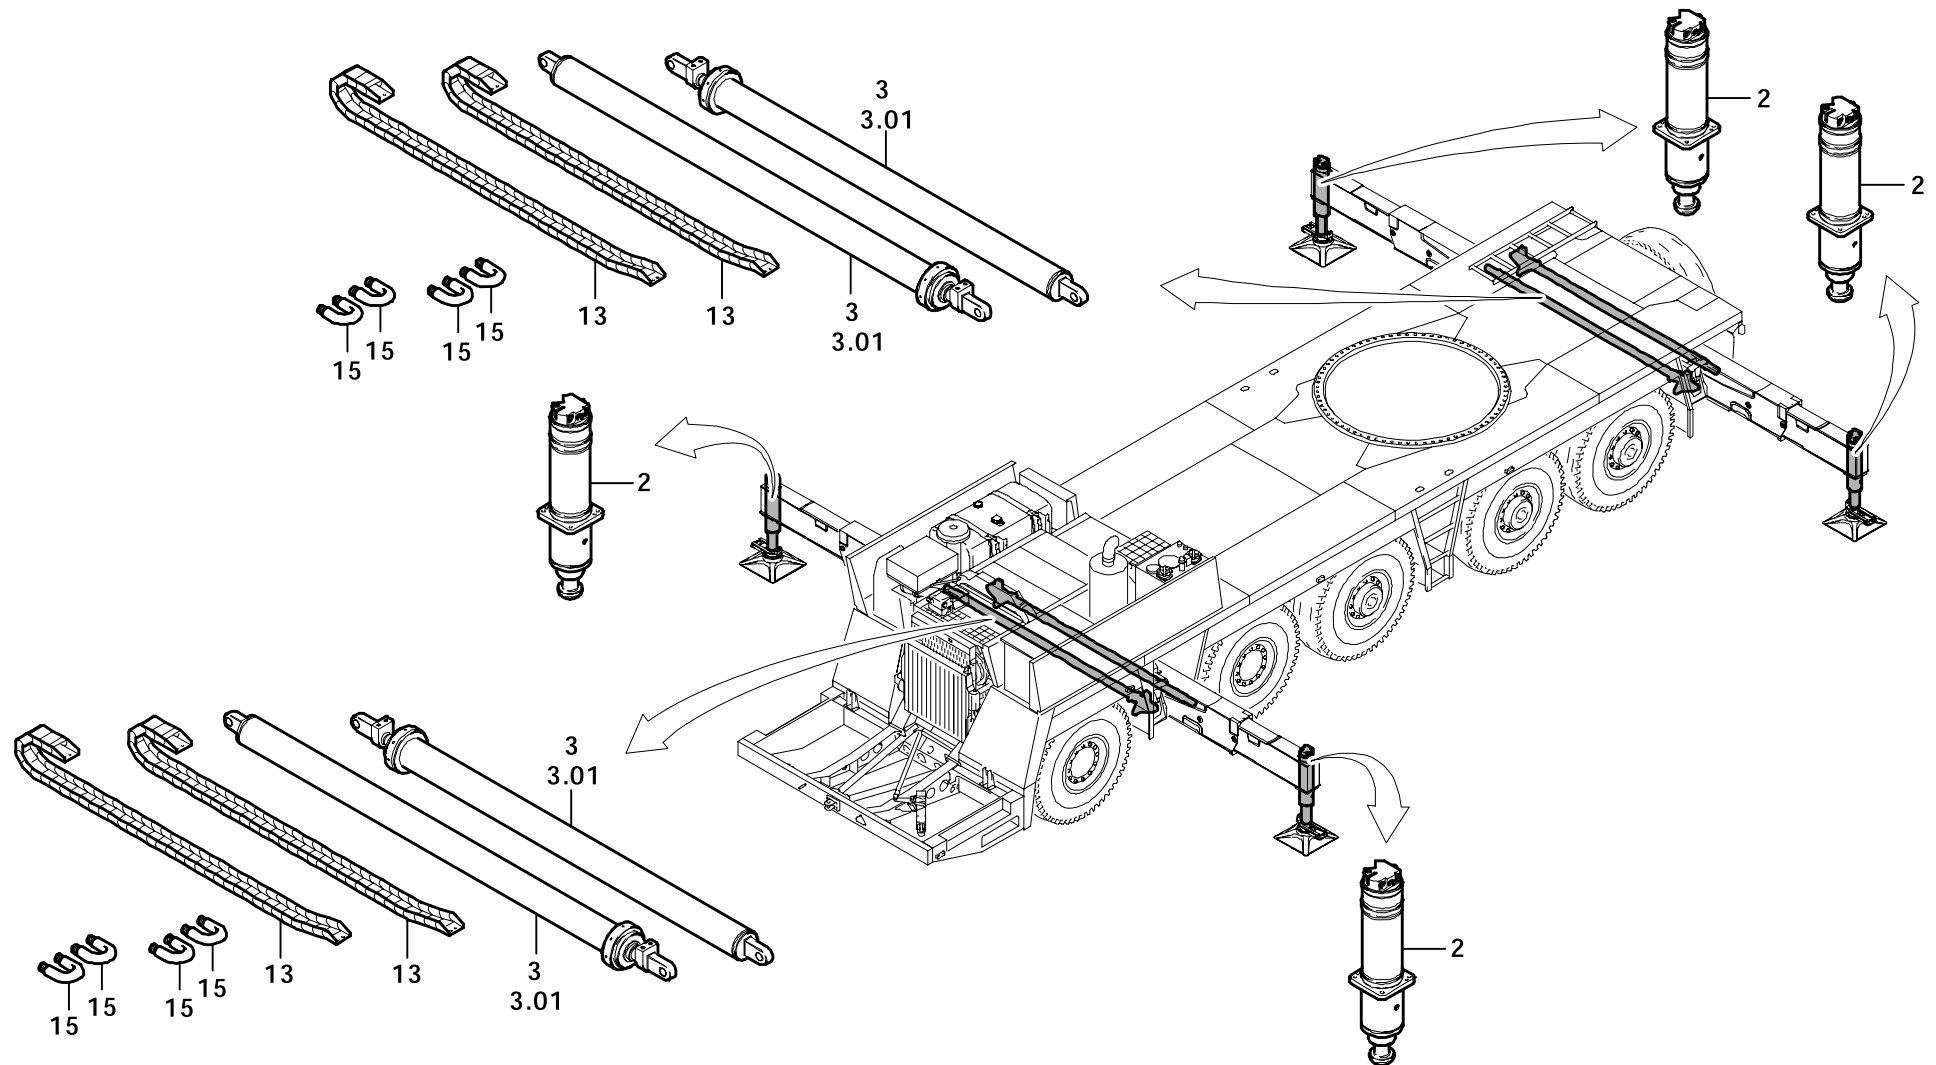

**GROVE**

HYDR. ABSTUETZUNG  
HYDR. SUPPORT

BILDТАФЕЛ  
PICTORIAL DISPLAY

GMK 5100  
BE 505  
G 781

01.04

3064073-ETL #

1/2

HYDR. ABSTUETZUNG  
HYDR. SUPPORT

BILDTADEL PICTORIAL DISPLAY		GMK 5100 BE 505 G 781
01.04	3064073-ETL #	